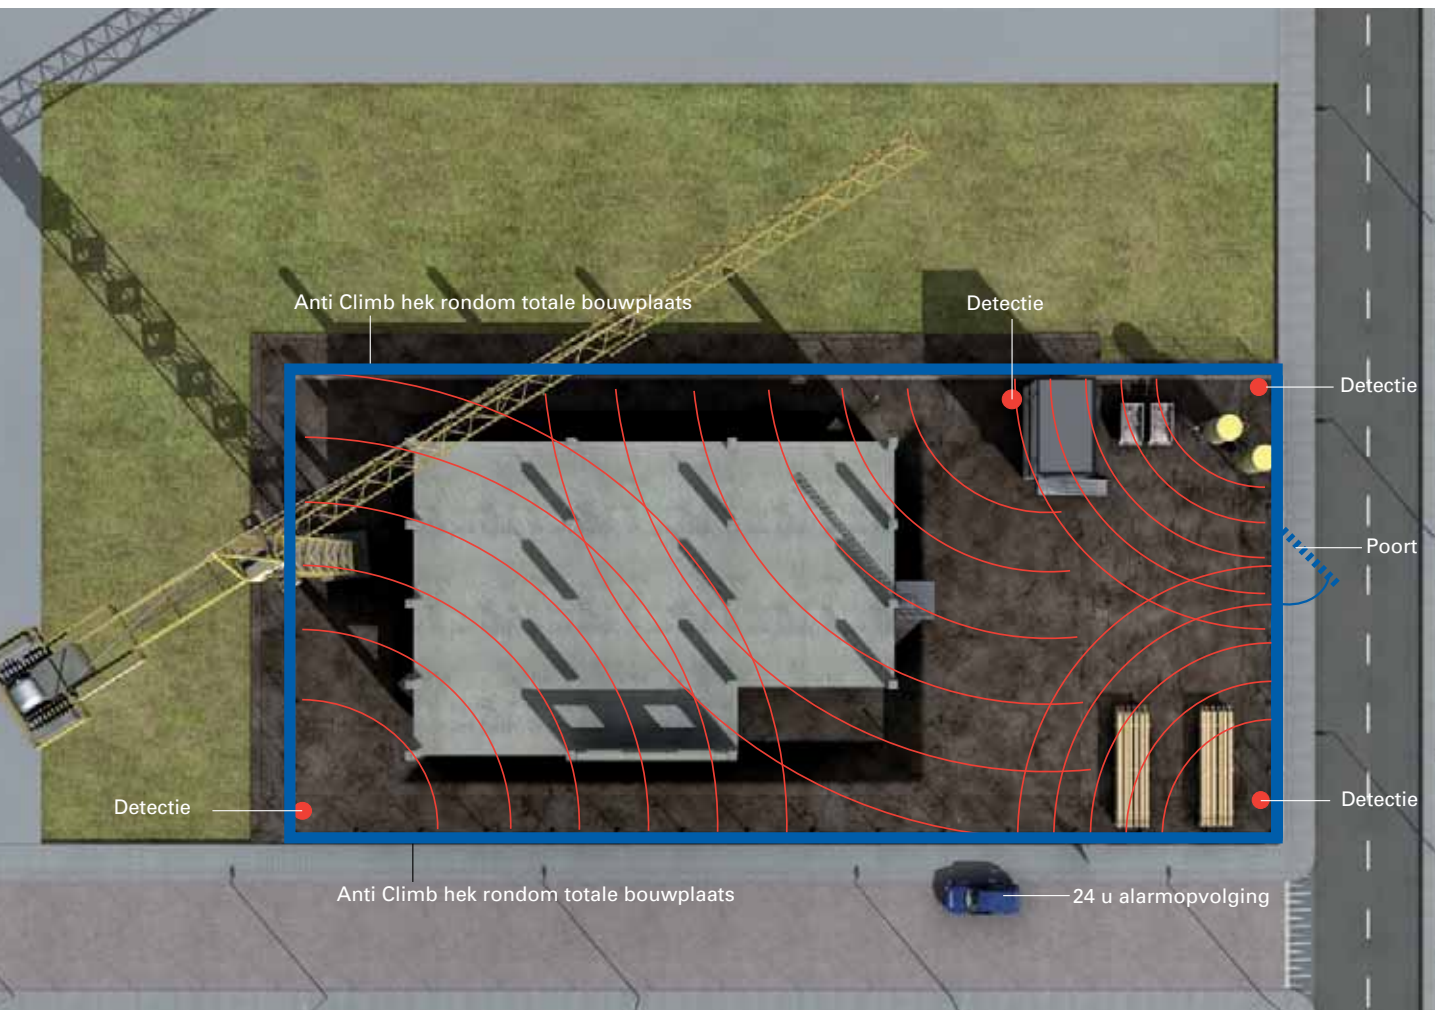

Hekken

Draadloze detectie

Cameras beveiliging

24u service

Uw bouwplaats. Bewaakt door Heras.

Buitengewoon
Beveiligd

De eerste totale bewaking van de bouwplaats.

"De schade door diefstal in de bouw loopt in de tientallen miljoenen." (Bouwend Nederland)